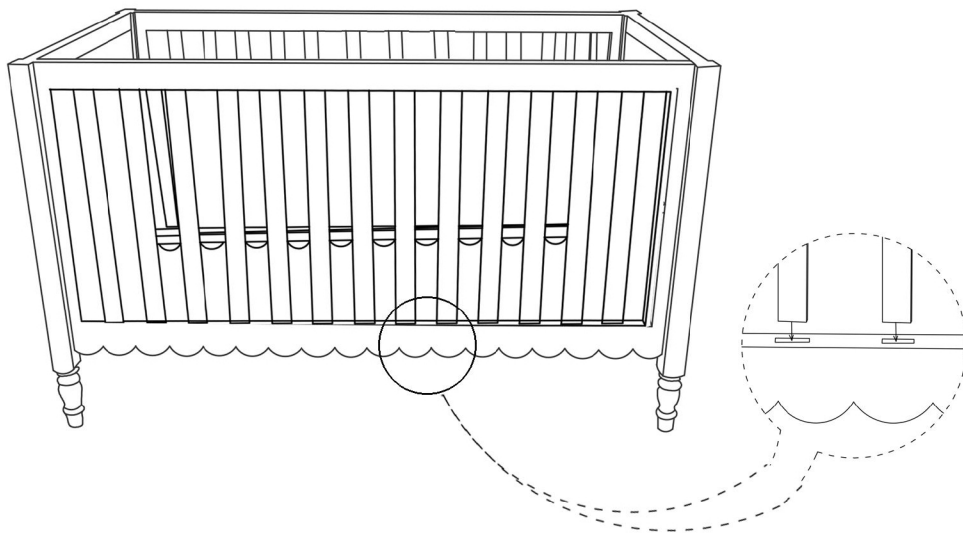

# LOBERON

COMING HOME

6

7

8

DE: Maximale Belastbarkeit bis 15 kg.

NL: Maximaal belastbaar vermogen tot 15 kg.

FR: Charge maximale supportée : 15 kg.