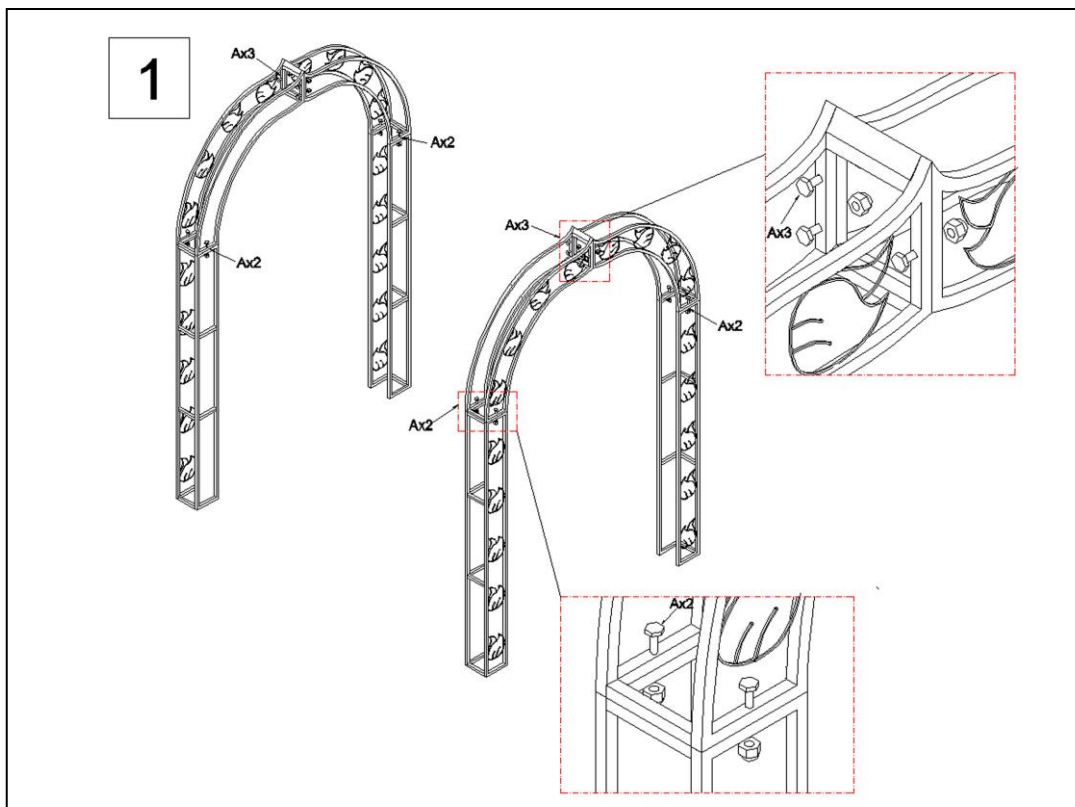

Aufbauanleitung / Assembly instruction / Montagehandleiding / Plan de montage / Istruzioni di montaggio

15567

Ax14 (ϕ 8mmx20mm) 	Bx24 (ϕ 8mmX30mm) 	Cx1 
---	---	--

LOBERON
COMING HOME

2